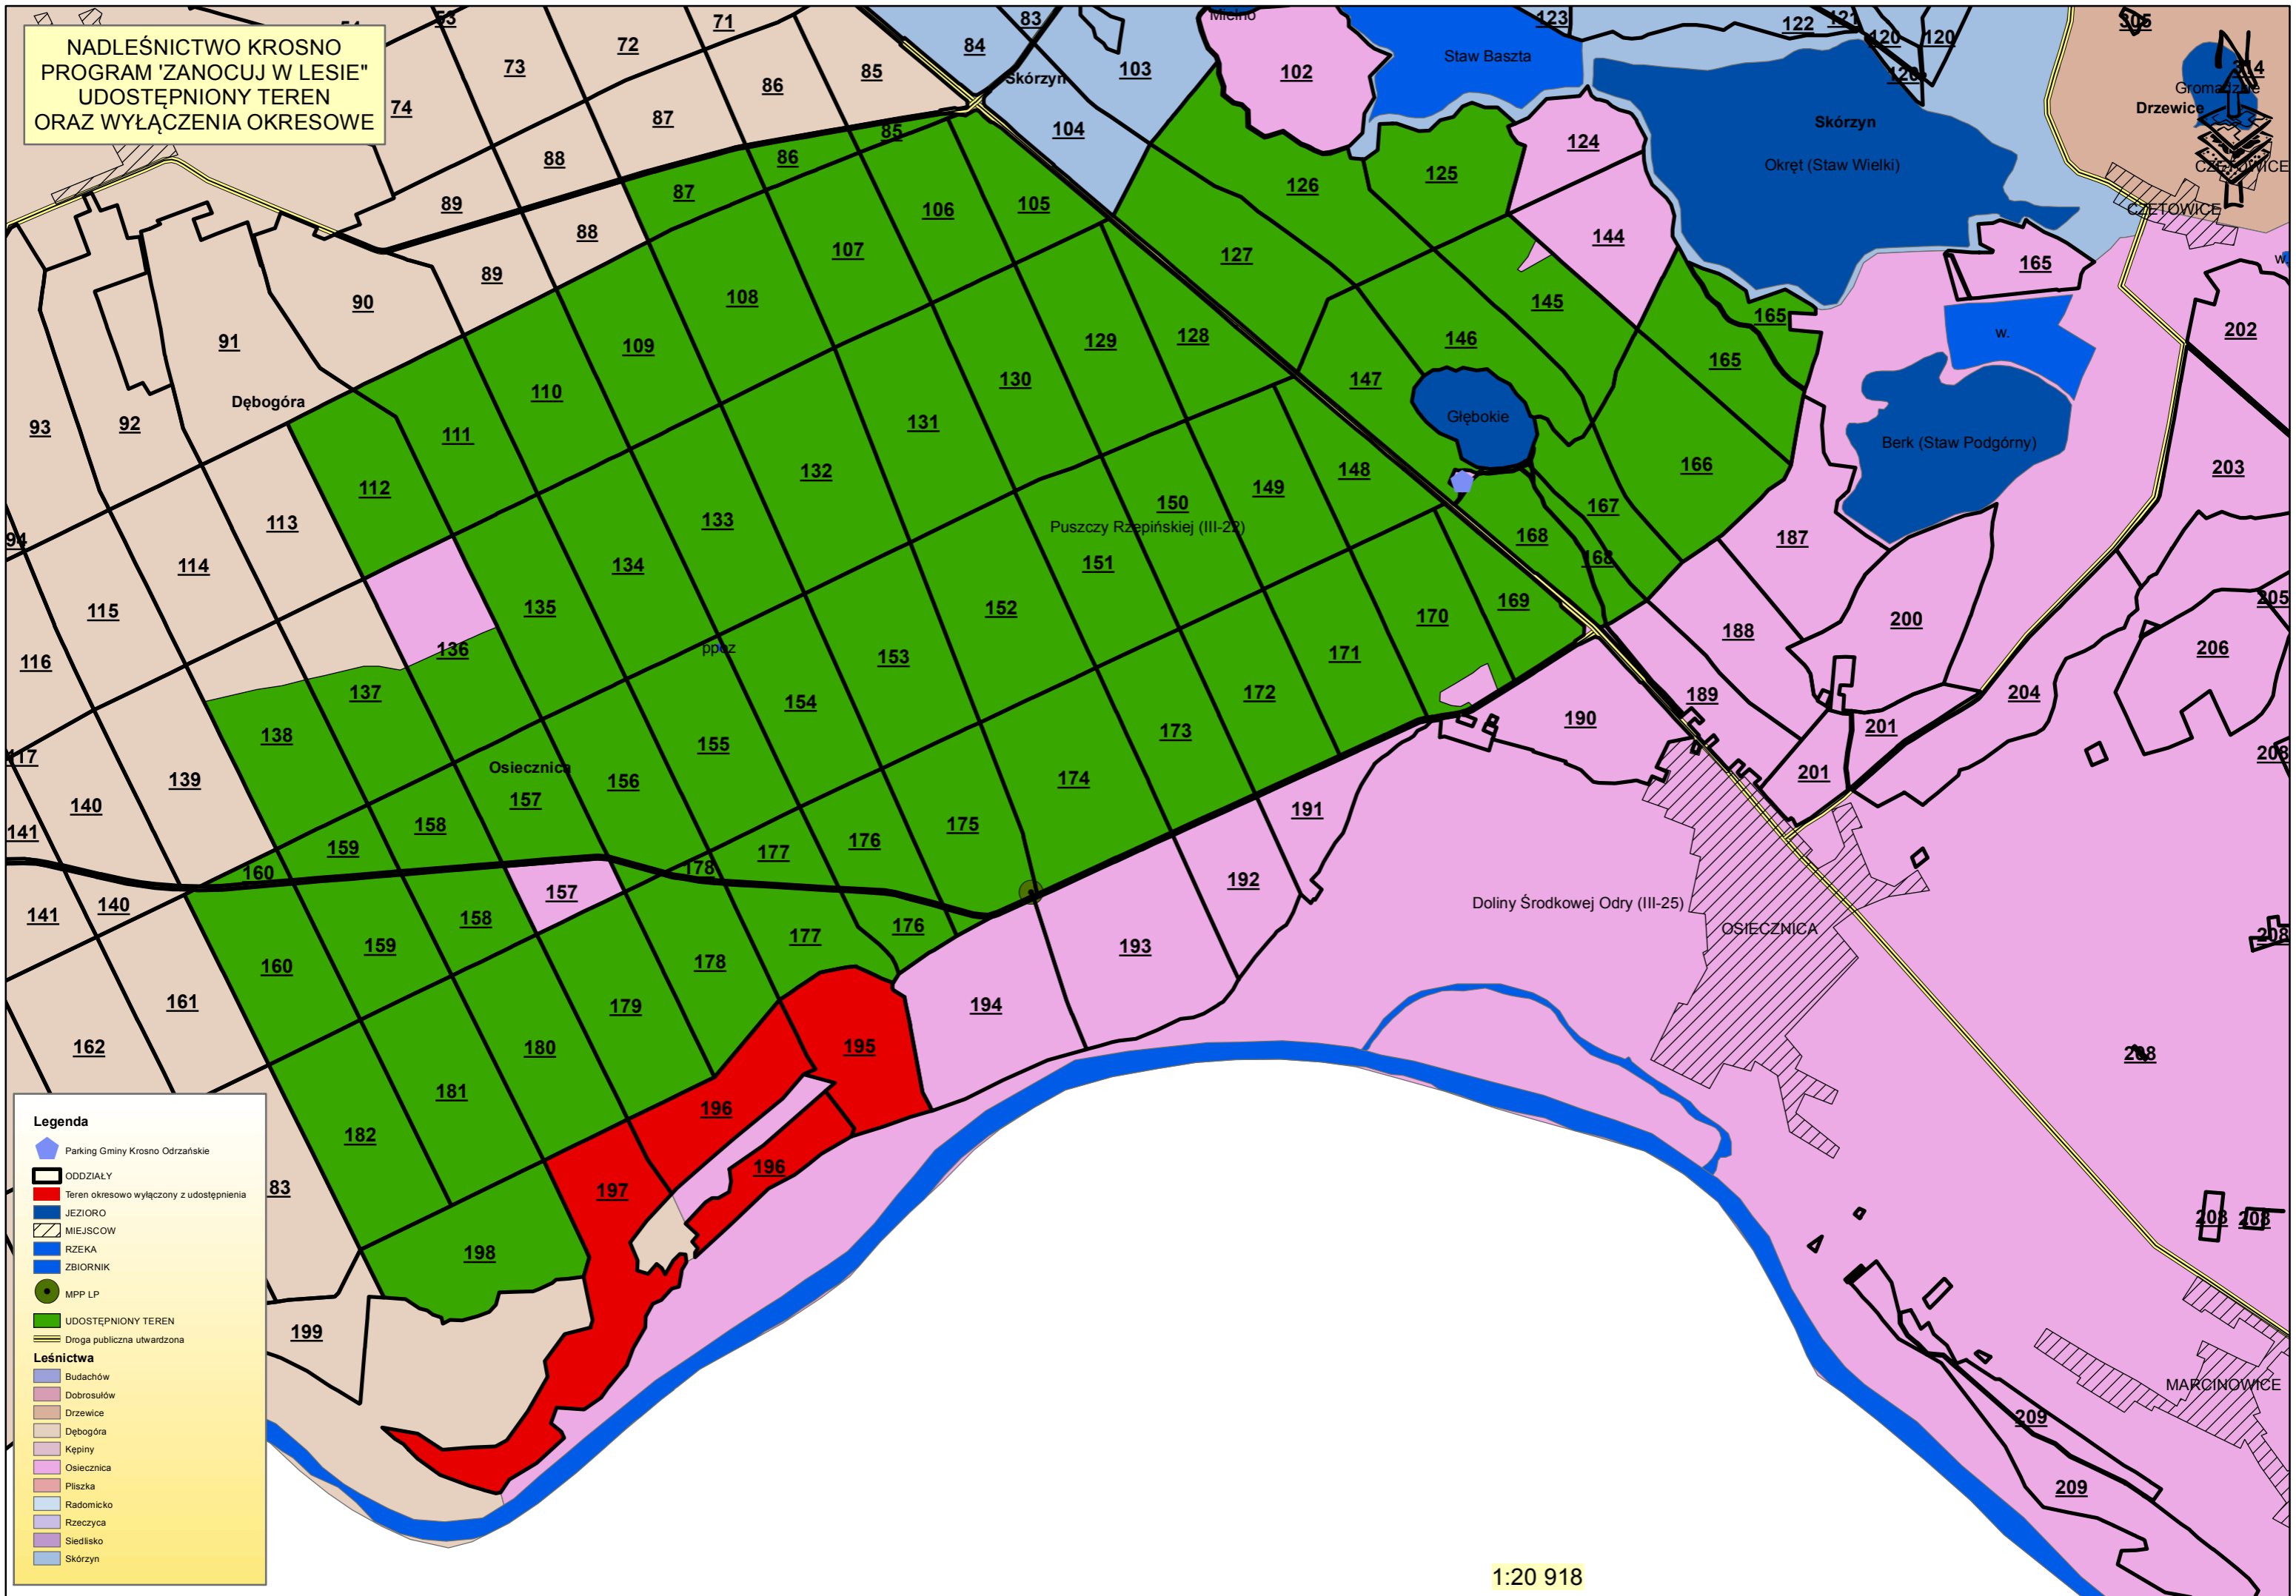

NADLEŚNICTWO KROSNO
PROGRAM "ZANOCUJ W LESIE"
UDOSTĘPNIONY TEREN
ORAZ WYŁĄCZENIA OKRESOWE

- Legenda**
- Parking Gminy Krosno Odrzańskie
 - ODDZIAŁY
 - Teren okresowo wyłączony z udostępnienia
 - JEZIORO
 - MIEJSCOW
 - RZĘKA
 - ZBIORNIK
 - MPP LP
 - UDOSTĘPNIONY TEREN
 - Droga publiczna utwardzona
 - Leśnictwa**
 - Budachów
 - Dobrosulów
 - Drzewice
 - Dębogóra
 - Kępiny
 - Osiecznica
 - Płiszka
 - Radomiczko
 - Rzeczyca
 - Siedlisko
 - Skórzyn